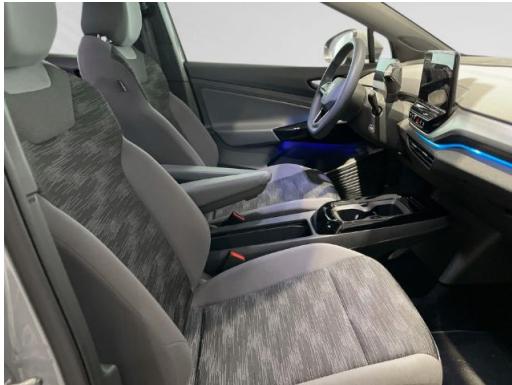

Volkswagen Zentrum Kiel

Kennnummer : 610-51716

Ausdruck vom: 28.04.2024

Unsere Leistungsversprechen

360° Gebrauchtwagen-Check	Finanzdienstleistungen
Qualitätszertifikat	Versicherungsangebote
Gebrauchtwagengarantie	Anzahlungnahme
Wartungsfreiheit	Mobilitätsgarantie
Umtauschrecht	Ersatzmobilität

Qualitätszertifikat

Optik

- ✓ Lackierung
- ✓ Karosserie/Schadstoffe
- ✓ Verglasung/Beleuchtung
- ✓ Felgen/Reifen
- ✓ Innenraum

Technik

- ✓ Aggregate/Antriebsstrang
- ✓ Lenkung/Fahrwerk
- ✓ Bremsanlage
- ✓ Unterboden/Abgasanlage
- ✓ Sicherheit/Elektronik

Wartung

- ✓ Wartung/Inspektion
- ✓ Hauptuntersuchung
- ✓ vollständiges Zubehör

Garantie

- ✓ Garantienachweis
- ✓ Qualitätszertifikat
- ✓ vollständige Unterlagen