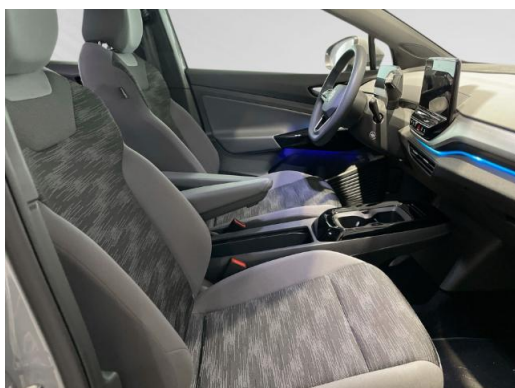

Volkswagen Zentrum Kiel

Kennnummer : 610-51716

Ausdruck vom: 29.04.2024

Unsere Leistungsversprechen

360° Gebrauchtwagen-Check	Finanzdienstleistungen
Qualitätszertifikat	Versicherungsangebote
Gebrauchtwagengarantie	Anzahlungnahme
Wartungsfreiheit	Mobilitätsgarantie
Umtauschrecht	Ersatzmobilität

Qualitätszertifikat

Optik

- ✓ Lackierung
- ✓ Karosserie/Schadstoffe
- ✓ Verglasung/Beleuchtung
- ✓ Felgen/Reifen
- ✓ Innenraum

Technik

- ✓ Aggregate/Antriebsstrang
- ✓ Lenkung/Fahrwerk
- ✓ Bremsanlage
- ✓ Unterboden/Abgasanlage
- ✓ Sicherheit/Elektronik

Wartung

- ✓ Wartung/Inspektion
- ✓ Hauptuntersuchung
- ✓ vollständiges Zubehör

Garantie

- ✓ Garantienachweis
- ✓ Qualitätszertifikat
- ✓ vollständige Unterlagen