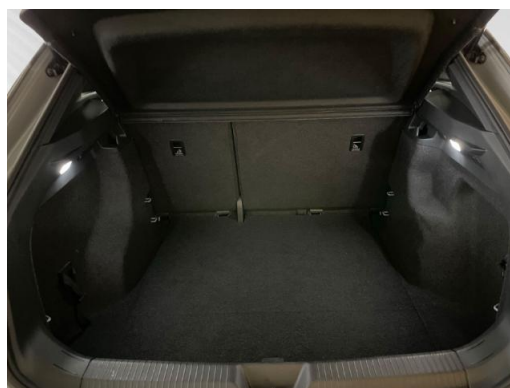

Volkswagen Zentrum Kiel

Kennnummer : 610-51716

Ausdruck vom: 29.04.2024

Unsere Leistungsversprechen

360° Gebrauchtwagen-Check	Finanzdienstleistungen
Qualitätszertifikat	Versicherungsangebote
Gebrauchtwagengarantie	Anzahlungnahme
Wartungsfreiheit	Mobilitätsgarantie
Umtauschrecht	Ersatzmobilität

Qualitätszertifikat

Optik

- ✓ Lackierung
- ✓ Karosserie/Schadstoffe
- ✓ Verglasung/Beleuchtung
- ✓ Felgen/Reifen
- ✓ Innenraum

Technik

- ✓ Aggregate/Antriebsstrang
- ✓ Lenkung/Fahrwerk
- ✓ Bremsanlage
- ✓ Unterboden/Abgasanlage
- ✓ Sicherheit/Elektronik

Wartung

- ✓ Wartung/Inspektion
- ✓ Hauptuntersuchung
- ✓ vollständiges Zubehör

Garantie

- ✓ Garantienachweis
- ✓ Qualitätszertifikat
- ✓ vollständige Unterlagen