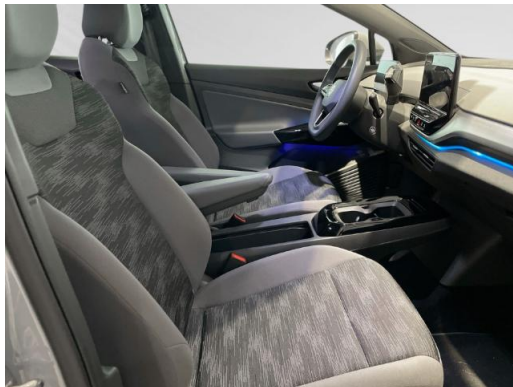

Volkswagen Zentrum Kiel

Kennnummer : 610-51716

Ausdruck vom: 27.04.2024

Unsere Leistungsversprechen

360° Gebrauchtwagen-Check	Finanzdienstleistungen
Qualitätszertifikat	Versicherungsangebote
Gebrauchtwagengarantie	Anzahlungnahme
Wartungsfreiheit	Mobilitätsgarantie
Umtauschrecht	Ersatzmobilität

Qualitätszertifikat

Optik

- ✓ Lackierung
- ✓ Karosserie/Schadstoffe
- ✓ Verglasung/Beleuchtung
- ✓ Felgen/Reifen
- ✓ Innenraum

Wartung

- ✓ Wartung/Inspektion
- ✓ Hauptuntersuchung
- ✓ vollständiges Zubehör

Technik

- ✓ Aggregate/Antriebsstrang
- ✓ Lenkung/Fahrwerk
- ✓ Bremsanlage
- ✓ Unterboden/Abgasanlage
- ✓ Sicherheit/Elektronik

Garantie

- ✓ Garantienachweis
- ✓ Qualitätszertifikat
- ✓ vollständige Unterlagen