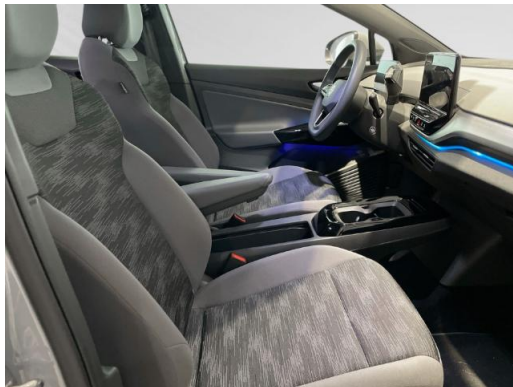

Volkswagen Zentrum Kiel

Kennnummer : 610-51716

Ausdruck vom: 28.04.2024

Unsere Leistungsversprechen

360° Gebrauchtwagen-Check	Finanzdienstleistungen
Qualitätszertifikat	Versicherungsangebote
Gebrauchtwagengarantie	Anzahlungnahme
Wartungsfreiheit	Mobilitätsgarantie
Umtauschrecht	Ersatzmobilität

Qualitätszertifikat

Optik

- ✓ Lackierung
- ✓ Karosserie/Schadstoffe
- ✓ Verglasung/Beleuchtung
- ✓ Felgen/Reifen
- ✓ Innenraum

Wartung

- ✓ Wartung/Inspektion
- ✓ Hauptuntersuchung
- ✓ vollständiges Zubehör

Technik

- ✓ Aggregate/Antriebsstrang
- ✓ Lenkung/Fahrwerk
- ✓ Bremsanlage
- ✓ Unterboden/Abgasanlage
- ✓ Sicherheit/Elektronik

Garantie

- ✓ Garantienachweis
- ✓ Qualitätszertifikat
- ✓ vollständige Unterlagen