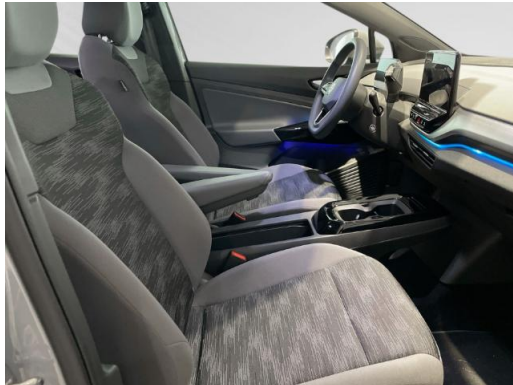

Volkswagen Zentrum Kiel

Kennnummer : 610-51716

Ausdruck vom: 29.04.2024

Unsere Leistungsversprechen

360° Gebrauchtwagen-Check	Finanzdienstleistungen
Qualitätszertifikat	Versicherungsangebote
Gebrauchtwagengarantie	Anzahlungnahme
Wartungsfreiheit	Mobilitätsgarantie
Umtauschrecht	Ersatzmobilität

Qualitätszertifikat

Optik

- ✓ Lackierung
- ✓ Karosserie/Schadstoffe
- ✓ Verglasung/Beleuchtung
- ✓ Felgen/Reifen
- ✓ Innenraum

Technik

- ✓ Aggregate/Antriebsstrang
- ✓ Lenkung/Fahrwerk
- ✓ Bremsanlage
- ✓ Unterboden/Abgasanlage
- ✓ Sicherheit/Elektronik

Wartung

- ✓ Wartung/Inspektion
- ✓ Hauptuntersuchung
- ✓ vollständiges Zubehör

Garantie

- ✓ Garantienachweis
- ✓ Qualitätszertifikat
- ✓ vollständige Unterlagen