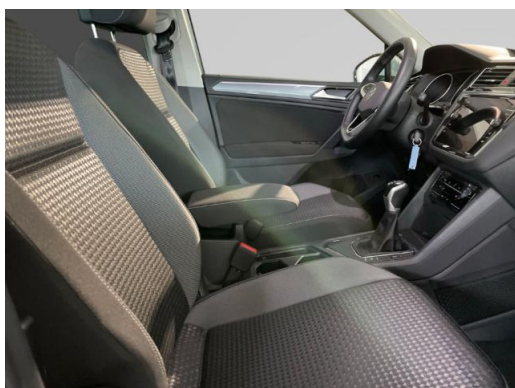

Volkswagen Zentrum Kiel

Kennnummer : 610-18021

Ausdruck vom: 28.04.2024

Unsere Leistungsversprechen

360° Gebrauchtwagen-Check	Finanzdienstleistungen
Qualitätszertifikat	Versicherungsangebote
Gebrauchtwagengarantie	Anzahlungnahme
Wartungsfreiheit	Mobilitätsgarantie
Umtauschrecht	Ersatzmobilität

Qualitätszertifikat

Optik

- ✓ Lackierung
- ✓ Karosserie/Schadstoffe
- ✓ Verglasung/Beleuchtung
- ✓ Felgen/Reifen
- ✓ Innenraum

Technik

- ✓ Aggregate/Antriebsstrang
- ✓ Lenkung/Fahrwerk
- ✓ Bremsanlage
- ✓ Unterboden/Abgasanlage
- ✓ Sicherheit/Elektronik

Wartung

- ✓ Wartung/Inspektion
- ✓ Hauptuntersuchung
- ✓ vollständiges Zubehör

Garantie

- ✓ Garantieschein
- ✓ Qualitätszertifikat
- ✓ vollständige Unterlagen