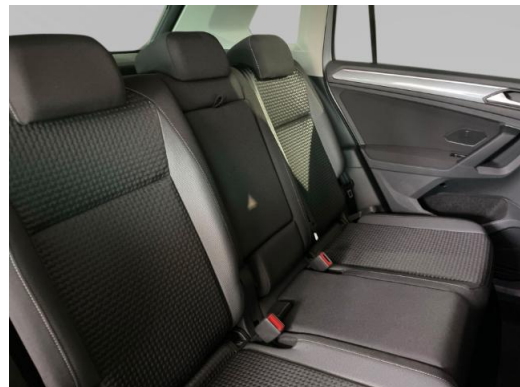

Volkswagen Zentrum Kiel

Kennnummer : 610-18021

Ausdruck vom: 28.04.2024

Volkswagen Zentrum Kiel
schmidt&hoffmann
mobilität

Volkswagen Zentrum Kiel
schmidt&hoffmann
mobilität