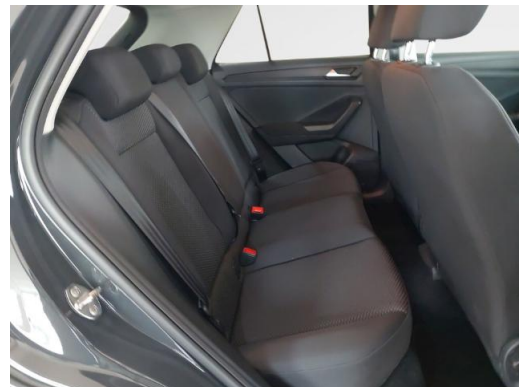

Volkswagen Zentrum Kiel

Kennnummer : 610-30518

Ausdruck vom: 29.04.2024

Volkswagen Zentrum Kiel
schmidt&hoffmann
mobilität

Volkswagen Zentrum Kiel
schmidt&hoffmann
mobilität