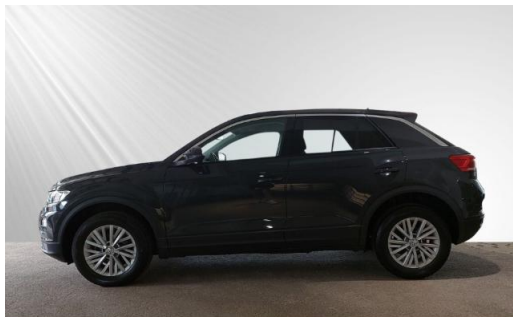

Volkswagen Zentrum Kiel
schmidt&hoffmann
mobilität