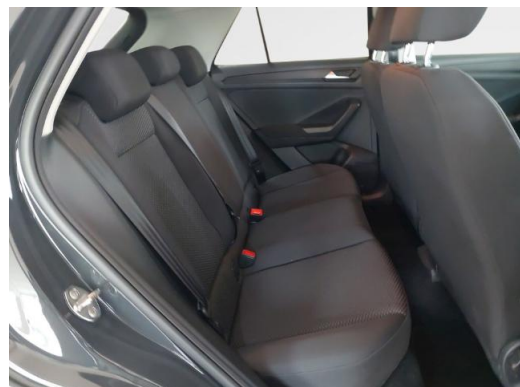

Volkswagen Zentrum Kiel

Kennnummer : 610-30518

Ausdruck vom: 28.04.2024

Volkswagen Zentrum Kiel
schmidt&hoffmann
mobilität

Volkswagen Zentrum Kiel
schmidt&hoffmann
mobilität