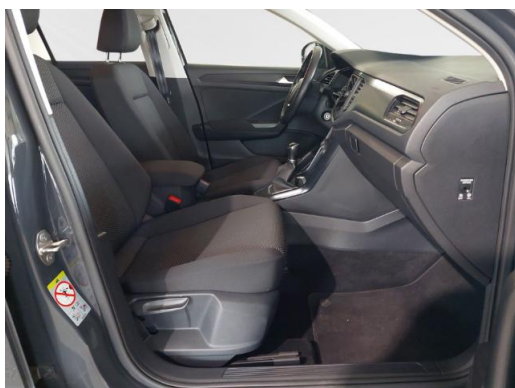

Volkswagen Zentrum Kiel

Kennnummer : 610-30518

Ausdruck vom: 28.04.2024

Unsere Leistungsversprechen

360° Gebrauchtwagen-Check	Finanzdienstleistungen
Qualitätszertifikat	Versicherungsangebote
Gebrauchtwagengarantie	Anzahlungnahme
Wartungsfreiheit	Mobilitätsgarantie
Umtauschrecht	Ersatzmobilität

Qualitätszertifikat

Optik

- ✓ Lackierung
- ✓ Karosserie/Schadstoffe
- ✓ Verglasung/Beleuchtung
- ✓ Felgen/Reifen
- ✓ Innenraum

Technik

- ✓ Aggregate/Antriebsstrang
- ✓ Lenkung/Fahrwerk
- ✓ Bremsanlage
- ✓ Unterboden/Abgasanlage
- ✓ Sicherheit/Elektronik

Wartung

- ✓ Wartungsinspektion
- ✓ Hauptuntersuchung
- ✓ vollständiges Zubehör

Garantie

- ✓ Garantienachweis
- ✓ Qualitätszertifikat
- ✓ vollständige Unterlagen