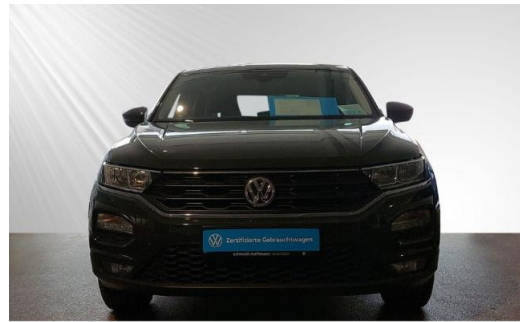

Volkswagen Zentrum Kiel

Kennnummer : 610-30518

Ausdruck vom: 28.04.2024

Volkswagen Zentrum Kiel
schmidt&hoffmann
mobilität