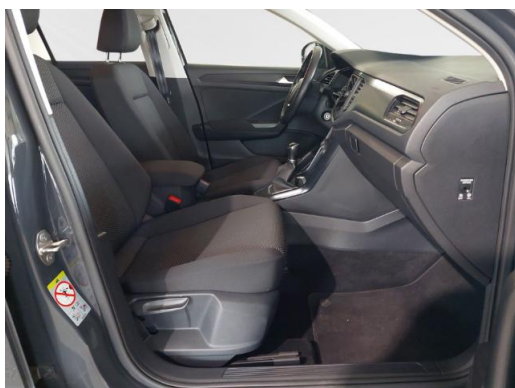

Volkswagen Zentrum Kiel

Kennnummer : 610-30518

Ausdruck vom: 28.04.2024

Unsere Leistungsversprechen

360° Gebrauchtwagen-Check	Finanzdienstleistungen
Qualitätszertifikat	Versicherungsangebote
Gebrauchtwagengarantie	Inzahlungnahme
Wartungsfreiheit	Mobilitätsgarantie
Umtauschrecht	Ersatzmobilität

Qualitätszertifikat

Optik

- ✓ Lackierung
- ✓ Karosserie/Schadstoffe
- ✓ Verglasung/Beleuchtung
- ✓ Felgen/Reifen
- ✓ Innenraum

Wartung

- ✓ Wartungsinspektion
- ✓ Hauptuntersuchung
- ✓ vollständiges Zubehör

Technik

- ✓ Aggregate/Antriebsstrang
- ✓ Lenkung/Fahrwerk
- ✓ Bremsanlage
- ✓ Unterboden/Abgasanlage
- ✓ Sicherheit/Elektronik

Garantie

- ✓ Garantienachweis
- ✓ Qualitätszertifikat
- ✓ vollständige Unterlagen