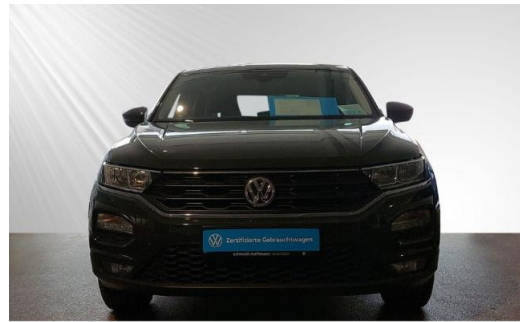

Volkswagen Zentrum Kiel

Kennnummer : 610-30518

Ausdruck vom: 29.04.2024

Volkswagen Zentrum Kiel
schmidt&hoffmann
mobilität