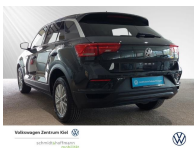

Volkswagen Zentrum Kiel

Kennnummer : 610-30518

Ausdruck vom: 29.04.2024

Volkswagen T-Roc 1.0 TSI NAVI+FREISPRECH+PDC+CARPLAY+HHC

Volkswagen Zentrum Kiel
schmidt&hoffmann
mobilität

Preis:	18.480,- € (MwSt. ausweisbar)
Zustand:	Gebrauchtfahrzeug
Karosserie:	Geländewagen/ Pickup
Leistung:	85 kW (116 PS)
Kraftstoff:	Benzin
Getriebe:	Schaltgetriebe
Kilometerstand:	60800
Vorbesitzer:	1
Außenfarbe:	Grau
Polsterung:	Stoff
Türen:	4
Erstzulassung:	05 . 2019
Umweltplakette:	4 Euro6