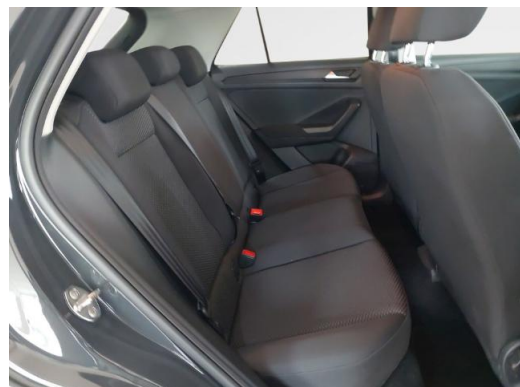

Volkswagen Zentrum Kiel

Kennnummer : 610-30518

Ausdruck vom: 29.04.2024

Volkswagen Zentrum Kiel
schmidt&hoffmann
mobilität

Volkswagen Zentrum Kiel
schmidt&hoffmann
mobilität