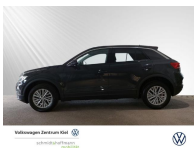

Volkswagen Zentrum Kiel

Kennnummer : 610-30518

Ausdruck vom: 29.04.2024

Volkswagen T-Roc 1.0 TSI NAVI+FREISPRECH+PDC+CARPLAY+HHC

Volkswagen Zentrum Kiel
schmidt&hoffmann
mobilität

Preis:	18.480,- € (MwSt. ausweisbar)
Zustand:	Gebrauchtfahrzeug
Karosserie:	Geländewagen/ Pickup
Leistung:	85 kW (116 PS)
Kraftstoff:	Benzin
Getriebe:	Schaltgetriebe
Kilometerstand:	60800
Vorbesitzer:	1
Außenfarbe:	Grau
Polsterung:	Stoff
Türen:	4
Erstzulassung:	05 . 2019
Umweltplakette:	4 Euro6