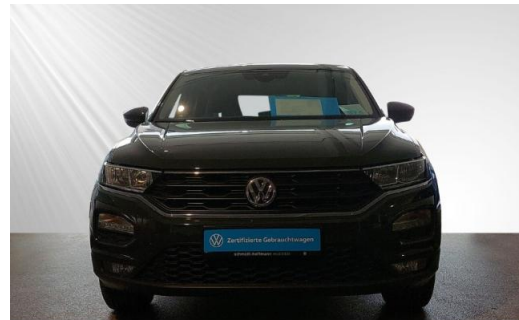

Volkswagen Zentrum Kiel

Kennnummer : 610-30518

Ausdruck vom: 29.04.2024

Volkswagen Zentrum Kiel
schmidt&hoffmann
mobilität