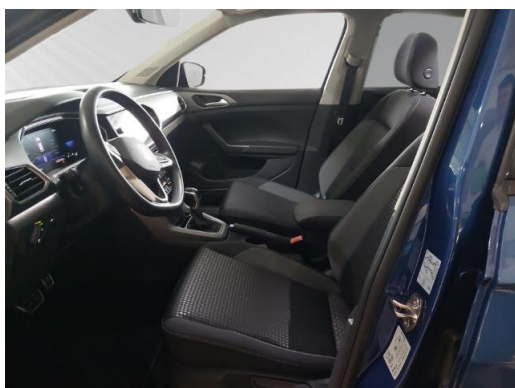

Volkswagen Zentrum Kiel

Kennnummer : 610-36799

Ausdruck vom: 28.04.2024

Unsere Leistungsversprechen

360° Gebrauchtwagen-Check	Finanzdienstleistungen
Qualitätszertifikat	Versicherungsangebote
Gebrauchtwagengarantie	Anzahlungnahme
Wartungsfreiheit	Mobilitätsgarantie
Umtauschrecht	Ersatzmobilität

Zertifizierte
Gebrauchtwagen

Qualitätszertifikat

Optik

- ✓ Lackierung
- ✓ Karosserie/Schweißarbeiten
- ✓ Verglasung/Beleuchtung
- ✓ Felgen/Reifen
- ✓ Innenraum

Technik

- ✓ Aggregate/Antriebsstrang
- ✓ Lenkung/Fahrwerk
- ✓ Bremsanlage
- ✓ Unterboden/Abgasanlage
- ✓ Sicherheit/Elektronik

Wartung

- ✓ Wartungsinspektion
- ✓ Hauptuntersuchung
- ✓ vollständiges Zubehör

Garantie

- ✓ Garantienachweis
- ✓ Qualitätszertifikat
- ✓ vollständige Unterlagen

Zertifizierte
Gebrauchtwagen