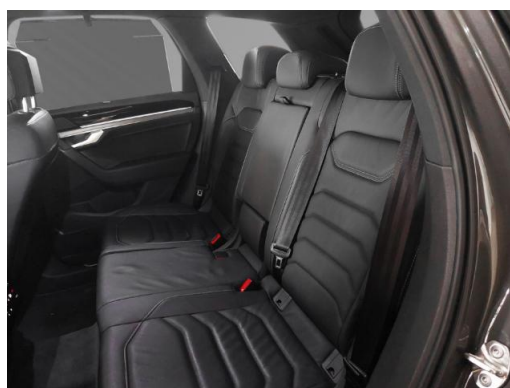

Volkswagen Zentrum Kiel

Kennnummer : 610-15555

Ausdruck vom: 29.04.2024

Volkswagen Zentrum Kiel
schmidt&hoffmann
mobilität

Volkswagen Zentrum Kiel
schmidt&hoffmann
mobilität