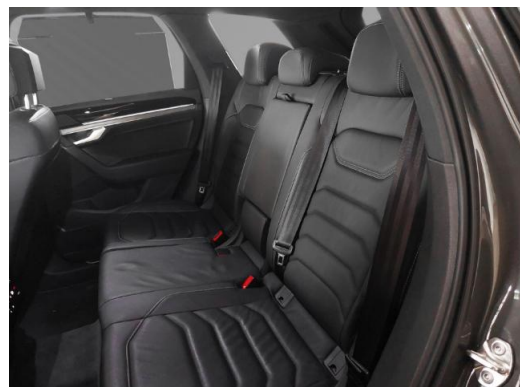

Volkswagen Zentrum Kiel

Kennnummer : 610-15555

Ausdruck vom: 28.04.2024

Volkswagen Zentrum Kiel
schmidt&hoffmann
mobilität

Volkswagen Zentrum Kiel
schmidt&hoffmann
mobilität