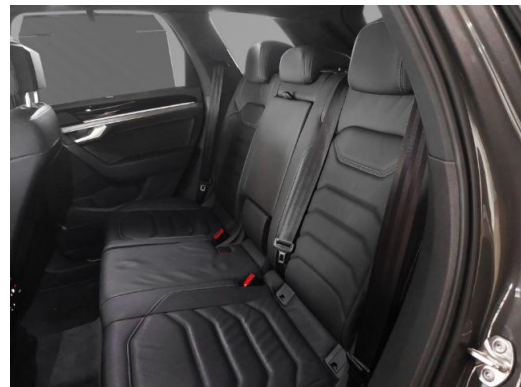

Volkswagen Zentrum Kiel

Kennnummer : 610-15555

Ausdruck vom: 29.04.2024

Volkswagen Zentrum Kiel
schmidt&hoffmann
mobilität

Volkswagen Zentrum Kiel
schmidt&hoffmann
mobilität