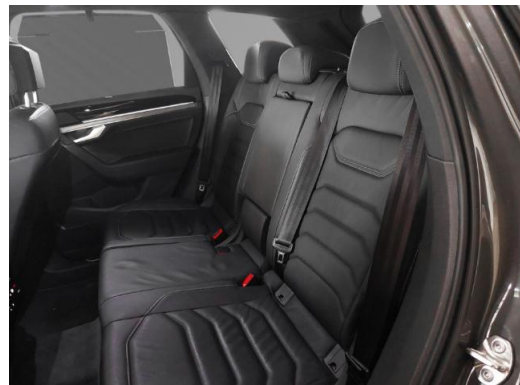

Volkswagen Zentrum Kiel

Kennnummer : 610-15555

Ausdruck vom: 28.04.2024

Volkswagen Zentrum Kiel
schmidt&hoffmann
mobilität

Volkswagen Zentrum Kiel
schmidt&hoffmann
mobilität