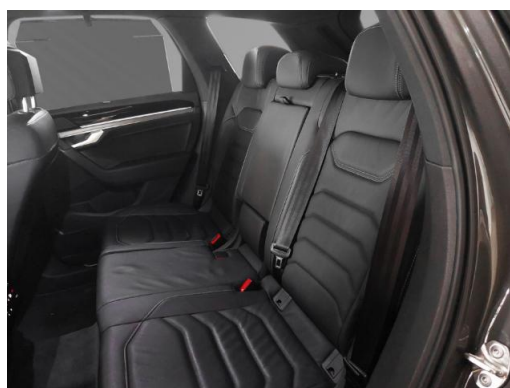

Volkswagen Zentrum Kiel

Kennnummer : 610-15555

Ausdruck vom: 28.04.2024

Volkswagen Zentrum Kiel
schmidt&hoffmann
mobilität

Volkswagen Zentrum Kiel
schmidt&hoffmann
mobilität