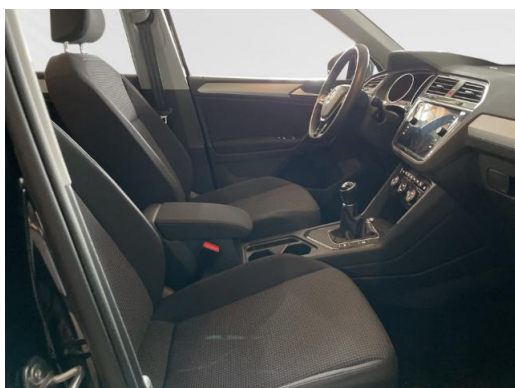

Volkswagen Zentrum Kiel

Kennnummer : 610-75167

Ausdruck vom: 29.04.2024

Unsere Leistungsversprechen

360° Gebrauchtwagen-Check	Finanzdienstleistungen
Qualitätszertifikat	Versicherungsangebote
Gebrauchtwagengarantie	Anzahlungnahme
Wartungsfreiheit	Mobilitätsgarantie
Umtauschrecht	Ersatzmobilität

Qualitätszertifikat

Optik ✓ Lackierung ✓ Karosserie/Schadstoffe ✓ Verglasung/Beleuchtung ✓ Felgen/Reifen ✓ Innenraum	Technik ✓ Aggregate/Antriebsstrang ✓ Lenkung/Fahrwerk ✓ Bremsanlage ✓ Unterboden/Abgasanlage ✓ Sicherheit/Elektronik
Wartung ✓ Wartung/Inspektion ✓ Hauptuntersuchung ✓ vollständiges Zubehör	Garantie ✓ Garantienachweis ✓ Qualitätszertifikat ✓ vollständige Unterlagen