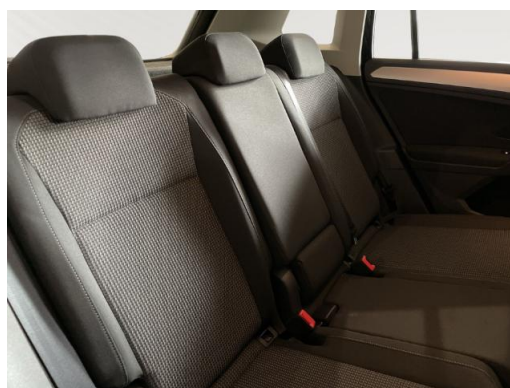

Volkswagen Zentrum Kiel

Kennnummer : 610-75167

Ausdruck vom: 29.04.2024

Volkswagen Zentrum Kiel
schmidt&hoffmann
mobilität

Volkswagen Zentrum Kiel
schmidt&hoffmann
mobilität