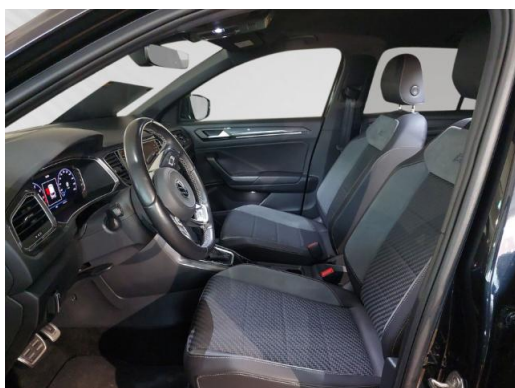

Volkswagen Zentrum Kiel

Kennnummer : 610-89002

Ausdruck vom: 29.04.2024

Unsere Leistungsversprechen

360° Gebrauchtwagen-Check	Finanzdienstleistungen
Qualitätszertifikat	Versicherungsangebote
Gebrauchtwagengarantie	Anzahlungnahme
Wartungsfreiheit	Mobilitätsgarantie
Umtauschrecht	Ersatzmobilität

Qualitätszertifikat

Optik

- ✓ Lackierung
- ✓ Karosserie/Schadstoffe
- ✓ Verglasung/Beleuchtung
- ✓ Felgen/Reifen
- ✓ Innenraum

Technik

- ✓ Aggregate/Antriebsstrang
- ✓ Lenkung/Fahrwerk
- ✓ Bremsanlage
- ✓ Unterboden/Abgasanlage
- ✓ Sicherheit/Elektronik

Wartung

- ✓ Wartungsinspektion
- ✓ Hauptuntersuchung
- ✓ vollständiges Zubehör

Garantie

- ✓ Garantienachweis
- ✓ Qualitätszertifikat
- ✓ vollständige Unterlagen