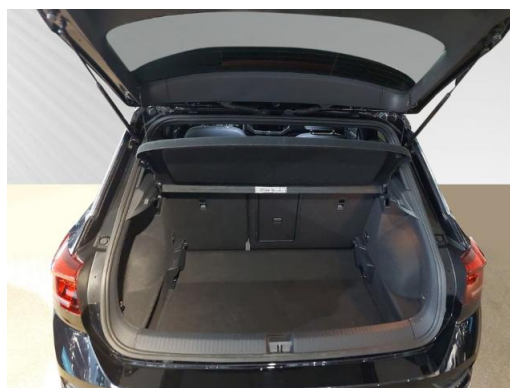

Volkswagen Zentrum Kiel

Kennnummer : 610-89002

Ausdruck vom: 29.04.2024

Unsere Leistungsversprechen

360° Gebrauchtwagen-Check	Finanzdienstleistungen
Qualitätszertifikat	Versicherungsangebote
Gebrauchtwagengarantie	Anzahlungnahme
Wartungsfreiheit	Mobilitätsgarantie
Umtauschrecht	Ersatzmobilität

Qualitätszertifikat

Optik

- ✓ Lackierung
- ✓ Karosserie/Schadstoffe
- ✓ Verglasung/Beleuchtung
- ✓ Felgen/Reifen
- ✓ Innenraum

Technik

- ✓ Aggregate/Antriebsstrang
- ✓ Lenkung/Fahrwerk
- ✓ Bremsanlage
- ✓ Unterboden/Abgasanlage
- ✓ Sicherheit/Elektronik

Wartung

- ✓ Wartungsinspektion
- ✓ Hauptuntersuchung
- ✓ vollständiges Zubehör

Garantie

- ✓ Garantienachweis
- ✓ Qualitätszertifikat
- ✓ vollständige Unterlagen