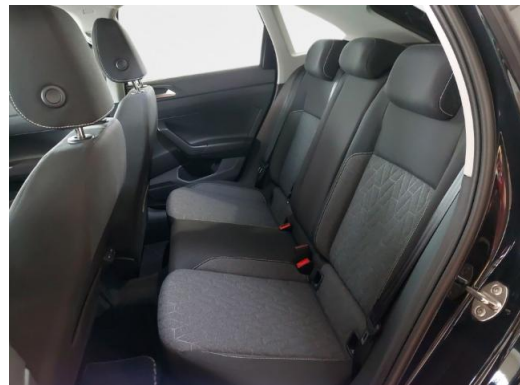

Volkswagen Zentrum Kiel

Kennnummer : 610-66870

Ausdruck vom: 28.04.2024

Volkswagen Zentrum Kiel
schmidt&hoffmann
mobilität

Volkswagen Zentrum Kiel
schmidt&hoffmann
mobilität