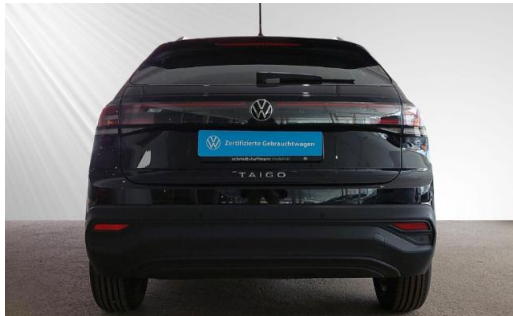

Volkswagen Zentrum Kiel
schmidt&hoffmann
mobilität

Volkswagen Zentrum Kiel
schmidt&hoffmann
mobilität