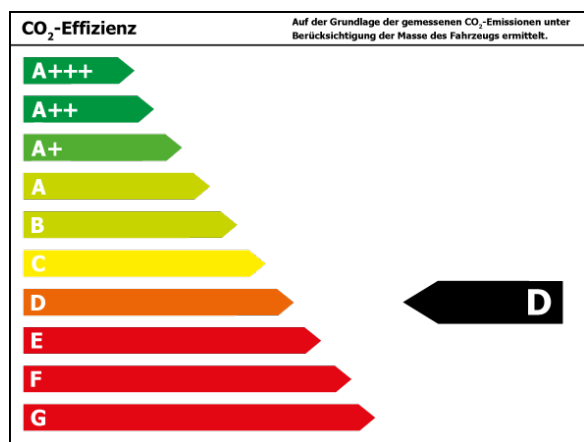

Fahrzeug-Exposé

J. Lauff GmbH & Co.KG

Kennnummer : B202

Ausdruck vom: 29.04.2024

Finanzierungsbeispiel¹

Fragen Sie nach unseren Finanzierungsangeboten.
Gerne nehmen wir Ihren Gebrauchten in Zahlung !

Bitte beachten Sie, dass bei allen Angaben zum Fahrzeug Irrtümer und Änderungen vorbehalten sind!

Verbrauch

Innerorts* :	5,0 l/100 km
Ausserorts* :	4,3 l/100 km
Kombiniert* :	4,6 l/100 km
CO2-Emission* :	119 g/km

*Weitere Informationen zum offiziellen Kraftstoffverbrauch und den offiziellen spezifischen CO₂-Emissionen neuer Personenkraftwagen können dem 'Leitfaden über den Kraftstoffverbrauch, die CO₂-Emissionen und den Stromverbrauch neuer Personenkraftwagen' entnommen werden, der an allen Verkaufsstellen und bei 'Deutsche Automobil Treuhand GmbH' unter www.dat.de unentgeltlich erhältlich ist.