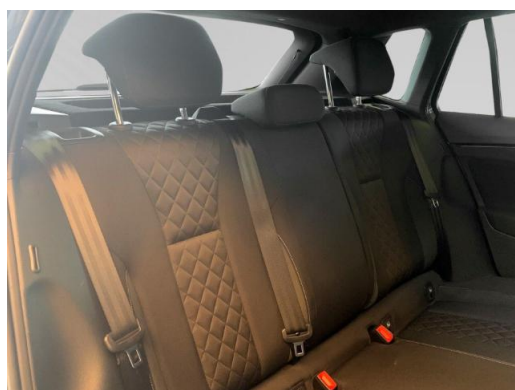

Skoda Zentrum Kiel
Kennnummer : 630-2065

Ausdruck vom: 29.04.2024