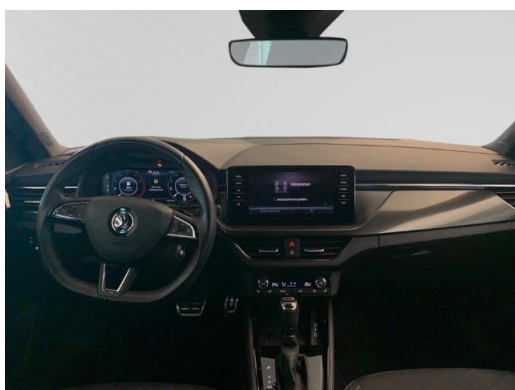

Skoda Zentrum Kiel
Kennnummer : 630-2065

Ausdruck vom: 29.04.2024