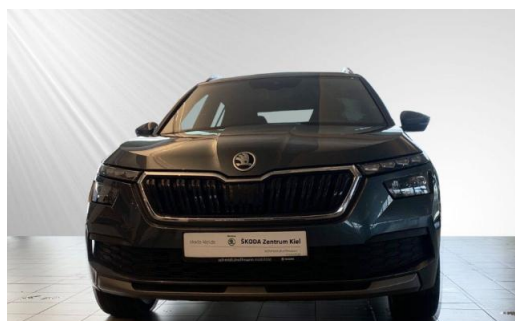

SKODA Zentrum Kiel
schmidt&hoffmann
mobilität