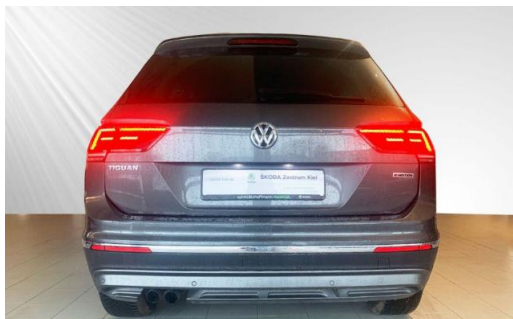

SKODA Zentrum Kiel
schmidt&hoffmann
mobilität