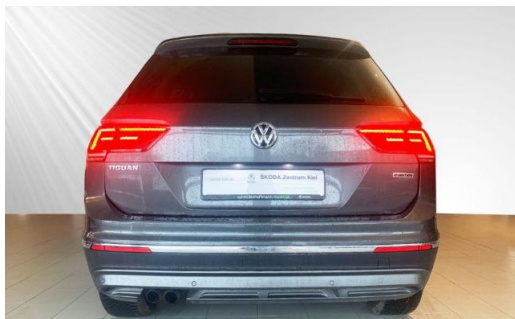

SKODA Zentrum Kiel
schmidt&hoffmann
mobilität