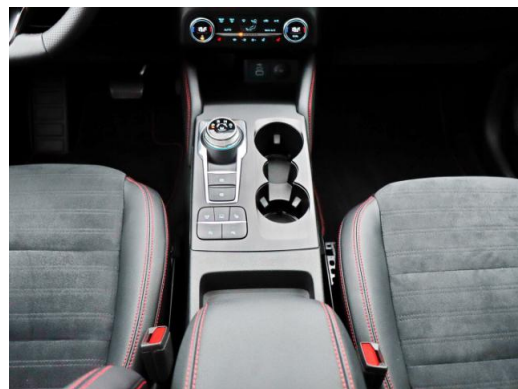

Fahrzeug-Exposé

J. Lauff GmbH & Co.KG

Kennnummer : M-759686

Ausdruck vom: 29.04.2024

Unser Ford Verkaufsteam in Moers

 Sascha Krüger Ford Verkaufberater E-Mail: sascha.krueger@lauff.de Telefon: 02841-79 40 45	 Benjamin Simon Ford Verkaufberater E-Mail: benjamin.simon@lauff.de Telefon: 02841-79 40 46	 Dominik Kasper Ford Verkaufberater E-Mail: dominik.kasper@lauff.de Telefon: 02841-79 40 14	 Fabian Figura Ford Verkaufberater E-Mail: fabian.figura@lauff.de Telefon: 02841-79 40 13

Automobile Lauff J. Lauff Automobile GmbH & Co. KG
Am Schürmannshütt 55, 47441 Moers