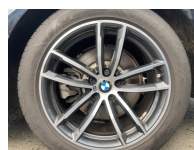

Euler Group - GW-Zentrum Hanauer Landstraße

Kennnummer : 208773

Ausdruck vom: 29.04.2024

BMW 520 d Lim M-Sport FACELIFT HUD Navi ACC Apple CarPlay

Preis:	35.388,- € (MwSt. ausweisbar)
Zustand:	Gebrauchtfahrzeug
Karosserie:	Limousine
Leistung:	140 kW (190 PS)
Kraftstoff:	Diesel
Getriebe:	Automatik
Kilometerstand:	140179
Vorbesitzer:	1
Außenfarbe:	Schwarz
Polsterung:	Stoff
Türen:	4
Erstzulassung:	01 . 2021
Umweltplakette:	Euro6d