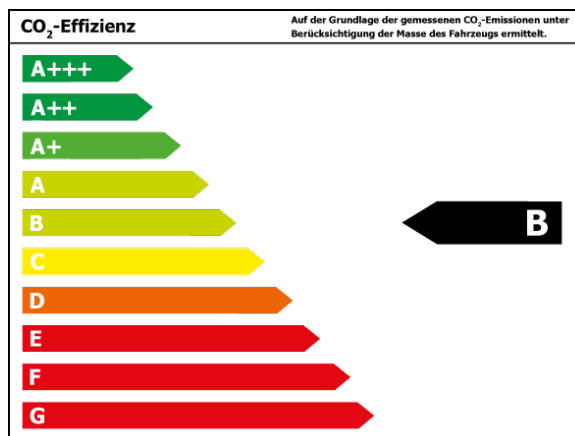

Bitte beachten Sie, dass bei allen Angaben zum Fahrzeug Irrtümer und Änderungen vorbehalten sind!

Verbrauch

Verbrauch und Emissionen (NEFZ) *

Innerorts* :	8,7 l/100 km
Ausserorts* :	6,5 l/100 km
Kombiniert* :	5,9 l/100 km
CO2-Emission* :	184,0 g/km

Verbrauch und Emissionen (WLTP) *

Langsam* :	8,7 l/100 km
Mittel* :	6,5 l/100 km
Schnell* :	5,9 l/100 km
Sehr schnell* :	7,5 l/100 km
Kombiniert* :	7,0 l/100 km
CO2-Emission* :	184 g/km

*Weitere Informationen zum offiziellen Kraftstoffverbrauch und den offiziellen spezifischen CO₂-Emissionen neuer Personenkraftwagen können dem 'Leitfaden über den Kraftstoffverbrauch, die CO₂-Emissionen und den Stromverbrauch neuer Personenkraftwagen' entnommen werden, der an allen Verkaufsstellen und bei 'Deutsche Automobil Treuhand GmbH' unter www.dat.de unentgeltlich erhältlich ist.