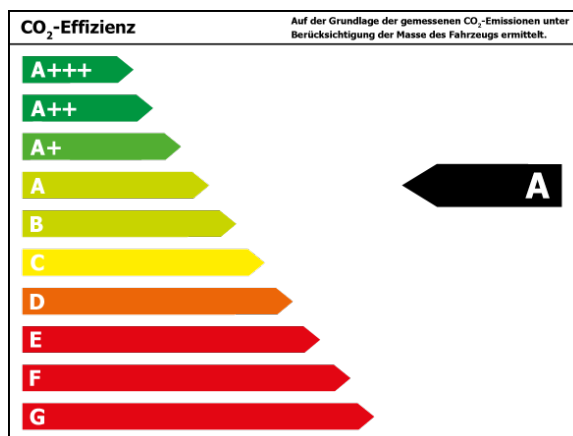

Skoda Zentrum Kiel

Kennnummer : 630-2932

Ausdruck vom: 28.04.2024

Finanzierungsbeispiel

Fragen Sie nach unseren Finanzierungsangeboten.
Gerne nehmen wir Ihren Gebrauchten in Zahlung !

Bitte beachten Sie, dass bei allen Angaben zum Fahrzeug Irrtümer und Änderungen vorbehalten sind!

Verbrauch

Verbrauch und Emissionen (NEFZ) *

Innerorts* :	4,6 l/100 km
Ausserorts* :	3,8 l/100 km
Kombiniert* :	4,1 l/100 km
CO₂-Emission* :	106,0 g/km

*Weitere Informationen zum offiziellen Kraftstoffverbrauch und den offiziellen spezifischen CO₂-Emissionen neuer Personenkraftwagen können dem 'Leitfaden über den Kraftstoffverbrauch, die CO₂-Emissionen und den Stromverbrauch neuer Personenkraftwagen' entnommen werden, der an allen Verkaufsstellen und bei 'Deutsche Automobil Treuhand GmbH' unter www.dat.de unentgeltlich erhältlich ist.