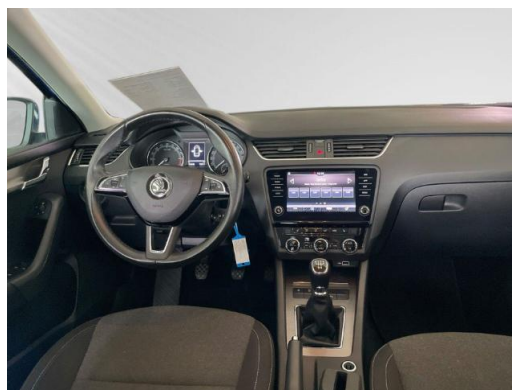

Skoda Zentrum Kiel

Kennnummer : 630-2932

Ausdruck vom: 28.04.2024