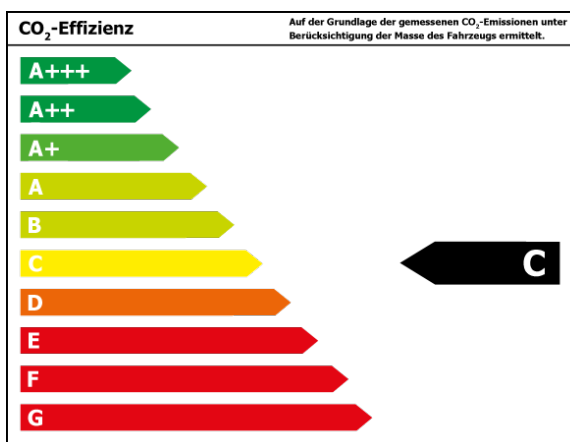

Bitte beachten Sie, dass bei allen Angaben zum Fahrzeug Irrtümer und Änderungen vorbehalten sind!

Verbrauch

Innerorts* :	7,5 l/100 km
Ausserorts* :	5,9 l/100 km
Kombiniert* :	6,3 l/100 km
CO2-Emission* :	143 g/km