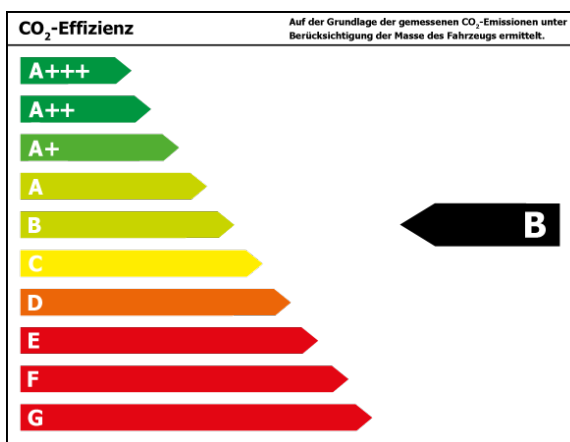

Fahrzeug-Exposé

J. Lauff GmbH & Co.KG

Kennnummer : M-TZ-LY15

Ausdruck vom: 28.04.2024

Finanzierungsbeispiel¹

Fragen Sie nach unseren Finanzierungsangeboten.
Gerne nehmen wir Ihren Gebrauchten in Zahlung !

Bitte beachten Sie, dass bei allen Angaben zum Fahrzeug Irrtümer und Änderungen vorbehalten sind!

Verbrauch

Innerorts* :	8,2 l/100 km
Ausserorts* :	5,9 l/100 km
Kombiniert* :	6,7 l/100 km
CO2-Emission* :	144 g/km

*Weitere Informationen zum offiziellen Kraftstoffverbrauch und den offiziellen spezifischen CO₂-Emissionen neuer Personenkraftwagen können dem 'Leitfaden über den Kraftstoffverbrauch, die CO₂-Emissionen und den Stromverbrauch neuer Personenkraftwagen' entnommen werden, der an allen Verkaufsstellen und bei 'Deutsche Automobil Treuhand GmbH' unter www.dat.de unentgeltlich erhältlich ist.