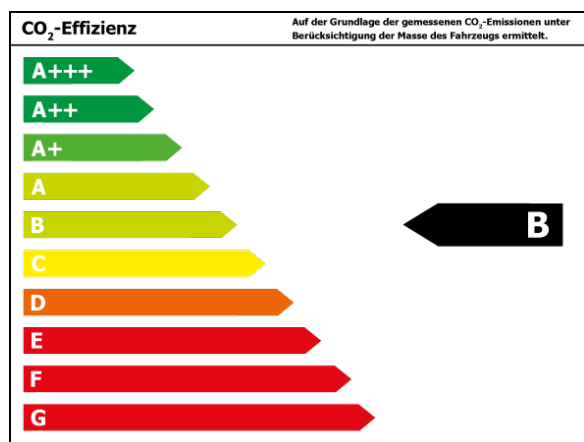

Fahrzeug-Exposé

J. Lauff GmbH & Co.KG

Kennnummer : M-TZ-LY15

Ausdruck vom: 29.04.2024

Finanzierungsbeispiel¹

Fragen Sie nach unseren Finanzierungsangeboten.
Gerne nehmen wir Ihren Gebrauchten in Zahlung !

Bitte beachten Sie, dass bei allen Angaben zum Fahrzeug Irrtümer und Änderungen vorbehalten sind!

Verbrauch

Innerorts* :	8,2 l/100 km
Ausserorts* :	5,9 l/100 km
Kombiniert* :	6,7 l/100 km
CO2-Emission* :	144 g/km

*Weitere Informationen zum offiziellen Kraftstoffverbrauch und den offiziellen spezifischen CO₂-Emissionen neuer Personenkraftwagen können dem 'Leitfaden über den Kraftstoffverbrauch, die CO₂-Emissionen und den Stromverbrauch neuer Personenkraftwagen' entnommen werden, der an allen Verkaufsstellen und bei 'Deutsche Automobil Treuhand GmbH' unter www.dat.de unentgeltlich erhältlich ist.