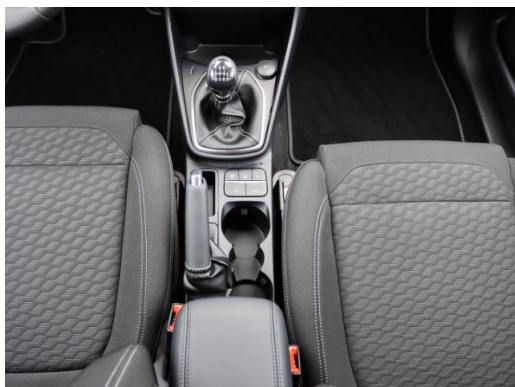

Fahrzeug-Exposé

J. Lauff GmbH & Co.KG

Kennnummer : M-TZ-LY15

Ausdruck vom: 29.04.2024

Unser Ford Verkaufsteam in Moers

 Sascha Krüger Ford Verkaufberater E-Mail: sascha.krueger@lauff.de Telefon: 02841-79 40 45	 Benjamin Simon Ford Verkaufberater E-Mail: benjamin.simon@lauff.de Telefon: 02841-79 40 46	 Dominik Kasper Ford Verkaufberater E-Mail: dominik.kasper@lauff.de Telefon: 02841-79 40 14	 Fabian Figura Ford Verkaufberater E-Mail: fabian.figura@lauff.de Telefon: 02841-79 40 13

Automobile Lauff J. Lauff Automobile GmbH & Co. KG
Am Schürmannshütt 55, 47441 Moers