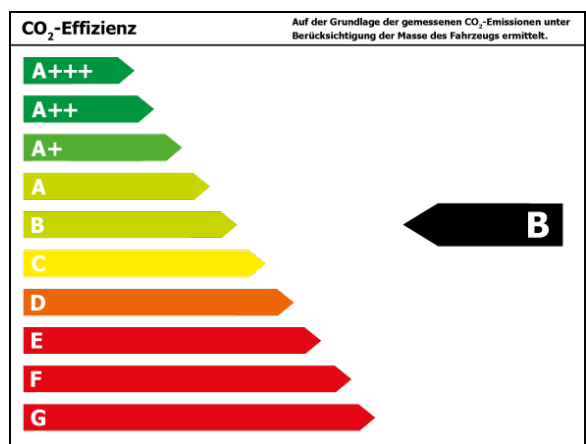

Fahrzeug-Exposé

J. Lauff GmbH & Co.KG

Kennnummer : M-TZ-LY15

Ausdruck vom: 29.04.2024

Finanzierungsbeispiel¹

Fragen Sie nach unseren Finanzierungsangeboten.
Gerne nehmen wir Ihren Gebrauchten in Zahlung !

Bitte beachten Sie, dass bei allen Angaben zum Fahrzeug Irrtümer und Änderungen vorbehalten sind!

Verbrauch

Innerorts* :	8,2 l/100 km
Ausserorts* :	5,9 l/100 km
Kombiniert* :	6,7 l/100 km
CO₂-Emission* :	144 g/km

*Weitere Informationen zum offiziellen Kraftstoffverbrauch und den offiziellen spezifischen CO₂-Emissionen neuer Personenkraftwagen können dem 'Leitfaden über den Kraftstoffverbrauch, die CO₂-Emissionen und den Stromverbrauch neuer Personenkraftwagen' entnommen werden, der an allen Verkaufsstellen und bei 'Deutsche Automobil Treuhand GmbH' unter www.dat.de unentgeltlich erhältlich ist.