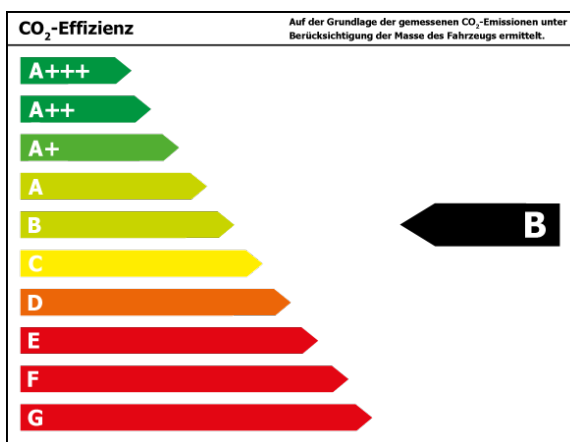

Verbrauch

Innerorts* :	8,7 l/100 km
Ausserorts* :	6,5 l/100 km
Kombiniert* :	5,9 l/100 km
CO2-Emission* :	184 g/km

*Weitere Informationen zum offiziellen Kraftstoffverbrauch und den offiziellen spezifischen CO₂-Emissionen neuer Personenkraftwagen können dem 'Leitfaden über den Kraftstoffverbrauch, die CO₂-Emissionen und den Stromverbrauch neuer Personenkraftwagen' entnommen werden, der an allen Verkaufsstellen und bei 'Deutsche Automobil Treuhand GmbH' unter www.dat.de unentgeltlich erhältlich ist.