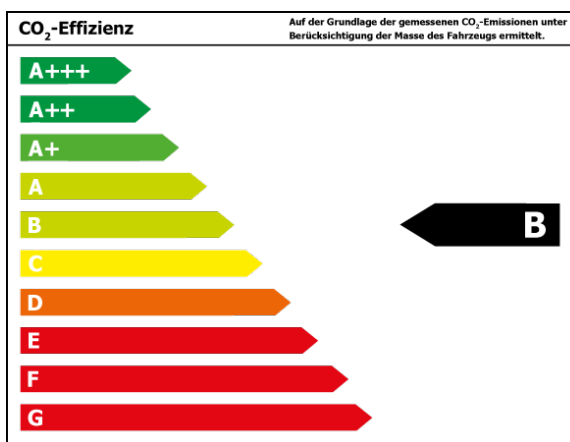

Verbrauch

Innerorts* :	8,7 l/100 km
Ausserorts* :	6,5 l/100 km
Kombiniert* :	5,9 l/100 km
CO ₂ -Emission* :	184 g/km

*Weitere Informationen zum offiziellen Kraftstoffverbrauch und den offiziellen spezifischen CO₂-Emissionen neuer Personenkraftwagen können dem 'Leitfaden über den Kraftstoffverbrauch, die CO₂-Emissionen und den Stromverbrauch neuer Personenkraftwagen' entnommen werden, der an allen Verkaufsstellen und bei 'Deutsche Automobil Treuhand GmbH' unter www.dat.de unentgeltlich erhältlich ist.