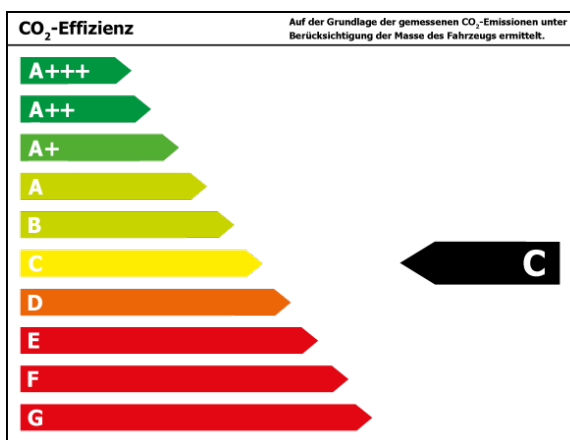

Verbrauch

Innerorts* :	9,1 l/100 km
Ausserorts* :	6,6 l/100 km
Kombiniert* :	7,8 l/100 km
CO2-Emission* :	241 g/km

*Weitere Informationen zum offiziellen Kraftstoffverbrauch und den offiziellen spezifischen CO₂-Emissionen neuer Personenkraftwagen können dem 'Leitfaden über den Kraftstoffverbrauch, die CO₂-Emissionen und den Stromverbrauch neuer Personenkraftwagen' entnommen werden, der an allen Verkaufsstellen und bei 'Deutsche Automobil Treuhand GmbH' unter www.dat.de unentgeltlich erhältlich ist.