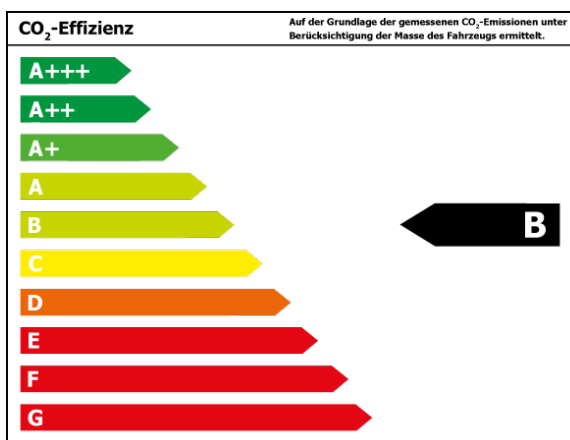

Fahrzeug-Exposé

J. Lauff GmbH & Co.KG

Kennnummer : CASD

Ausdruck vom: 28.04.2024

Finanzierungsbeispiel¹

Fragen Sie nach unseren Finanzierungsangeboten.
Gerne nehmen wir Ihren Gebrauchten in Zahlung !

Bitte beachten Sie, dass bei allen Angaben zum Fahrzeug Irrtümer und Änderungen vorbehalten sind!

Verbrauch

Innerorts* :	4,7 l/100 km
Ausserorts* :	4,1 l/100 km
Kombiniert* :	4,3 l/100 km
CO2-Emission* :	111 g/km

*Weitere Informationen zum offiziellen Kraftstoffverbrauch und den offiziellen spezifischen CO₂-Emissionen neuer Personenkraftwagen können dem 'Leitfaden über den Kraftstoffverbrauch, die CO₂-Emissionen und den Stromverbrauch neuer Personenkraftwagen' entnommen werden, der an allen Verkaufsstellen und bei 'Deutsche Automobil Treuhand GmbH' unter www.dat.de unentgeltlich erhältlich ist.