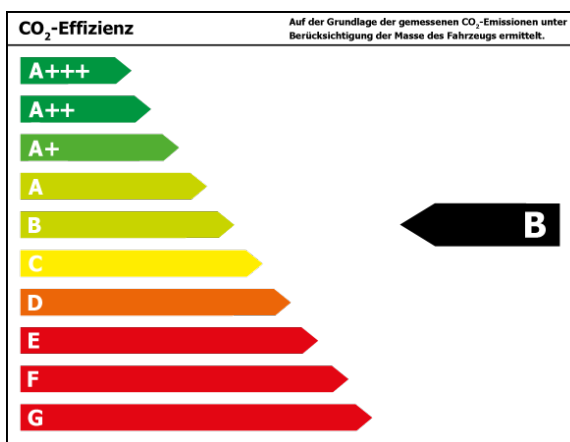

Fahrzeug-Exposé

J. Lauff GmbH & Co.KG

Kennnummer : CASD

Ausdruck vom: 29.04.2024

Finanzierungsbeispiel¹

Fragen Sie nach unseren Finanzierungsangeboten.
Gerne nehmen wir Ihren Gebrauchten in Zahlung !

Bitte beachten Sie, dass bei allen Angaben zum Fahrzeug Irrtümer und Änderungen vorbehalten sind!

Verbrauch

Innerorts* :	4,7 l/100 km
Ausserorts* :	4,1 l/100 km
Kombiniert* :	4,3 l/100 km
CO2-Emission* :	111 g/km

*Weitere Informationen zum offiziellen Kraftstoffverbrauch und den offiziellen spezifischen CO₂-Emissionen neuer Personenkraftwagen können dem 'Leitfaden über den Kraftstoffverbrauch, die CO₂-Emissionen und den Stromverbrauch neuer Personenkraftwagen' entnommen werden, der an allen Verkaufsstellen und bei 'Deutsche Automobil Treuhand GmbH' unter www.dat.de unentgeltlich erhältlich ist.