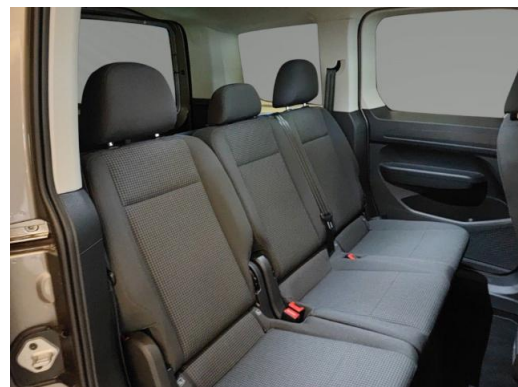

Schmidt & Hoffmann GmbH NFZ - Zentrum Kiel

Kennnummer : 607-NMS3541

Ausdruck vom: 28.04.2024