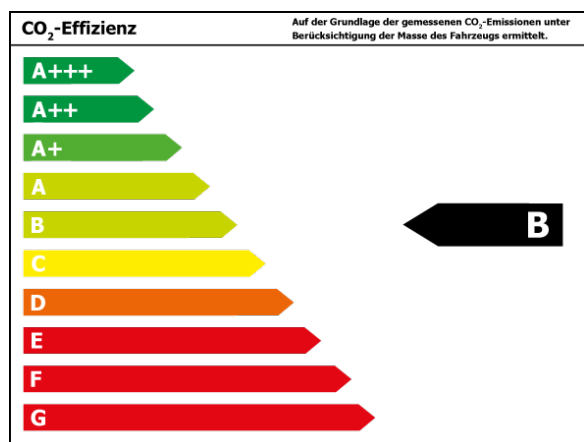

Verbrauch

Innerorts* :	4,7 l/100 km
Ausserorts* :	4,1 l/100 km
Kombiniert* :	4,3 l/100 km
CO2-Emission* :	113 g/km

*Weitere Informationen zum offiziellen Kraftstoffverbrauch und den offiziellen spezifischen CO₂-Emissionen neuer Personenkraftwagen können dem 'Leitfaden über den Kraftstoffverbrauch, die CO₂-Emissionen und den Stromverbrauch neuer Personenkraftwagen' entnommen werden, der an allen Verkaufsstellen und bei 'Deutsche Automobil Treuhand GmbH' unter www.dat.de unentgeltlich erhältlich ist.