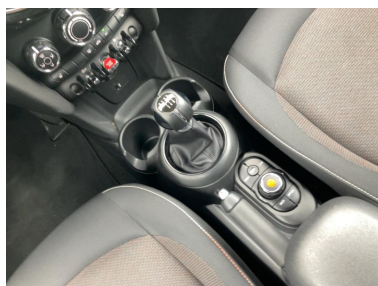

Euler Group - GW-Zentrum Hanauer Landstraße

Kennnummer : 114595

Ausdruck vom: 27.04.2024