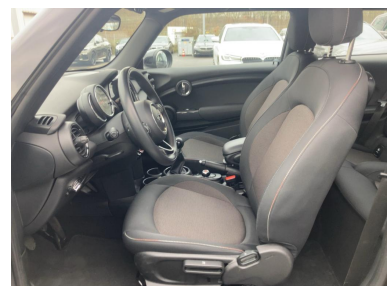

Euler Group - GW-Zentrum Hanauer Landstraße

Kennnummer : 114595

Ausdruck vom: 27.04.2024