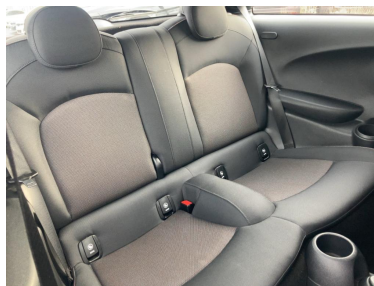

Euler Group - GW-Zentrum Hanauer Landstraße

Kennnummer : 114588

Ausdruck vom: 27.04.2024