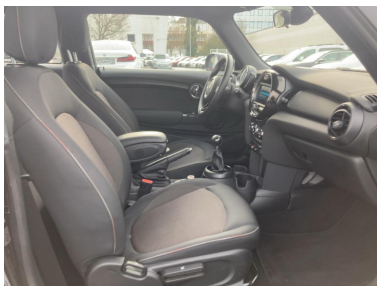

Euler Group - GW-Zentrum Hanauer Landstraße

Kennnummer : 114588

Ausdruck vom: 27.04.2024