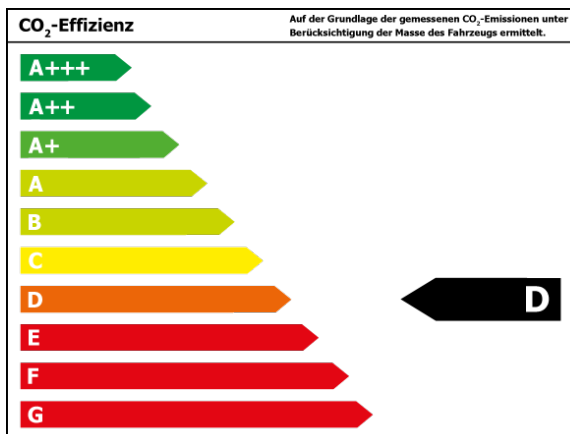

Euler Group - Hyundai Frankfurt

Kennnummer : 012939

Ausdruck vom: 28.04.2024

Finanzierungsbeispiel

Fragen Sie nach unseren Finanzierungsangeboten. Gerne nehmen wir Ihren Gebrauchten in Zahlung !

Bitte beachten Sie, dass bei allen Angaben zum Fahrzeug Irrtümer und Änderungen vorbehalten sind!

Verbrauch

Verbrauch und Emissionen (NEFZ) *

Innerorts* :	6,7 l/100 km
Ausserorts* :	4,8 l/100 km
Kombiniert* :	5,5 l/100 km
CO2-Emission* :	124,0 g/km
Stromverbrauch kombiniert*:	

Verbrauch und Emissionen (WLTP) *

Langsam* :	6,7 l/100 km
Mittel* :	5,3 l/100 km
Schnell* :	4,8 l/100 km
Sehr schnell* :	5,7 l/100 km
Kombiniert* :	5,5 l/100 km
CO2-Emission* :	124 g/km

*Weitere Informationen zum offiziellen Kraftstoffverbrauch und den offiziellen spezifischen CO₂-Emissionen neuer Personenkraftwagen können dem 'Leitfaden über den Kraftstoffverbrauch, die CO₂-Emissionen und den Stromverbrauch neuer Personenkraftwagen' entnommen werden, der an allen Verkaufsstellen und bei 'Deutsche Automobil Treuhand GmbH' unter www.dat.de unentgeltlich erhältlich ist.