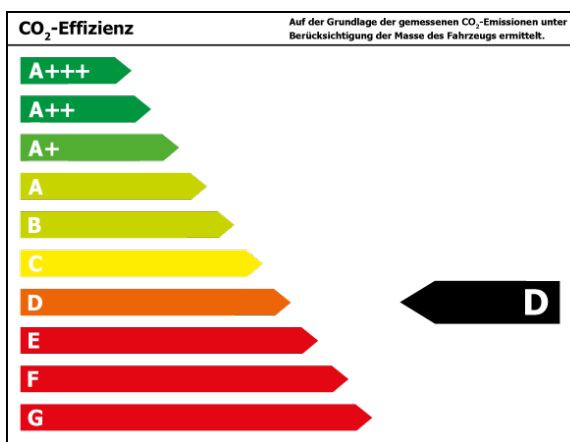

Verbrauch

Innerorts* :	5,0 l/100 km
Ausserorts* :	4,3 l/100 km
Kombiniert* :	4,6 l/100 km
CO2-Emission* :	119 g/km

*Weitere Informationen zum offiziellen Kraftstoffverbrauch und den offiziellen spezifischen CO₂-Emissionen neuer Personenkraftwagen können dem 'Leitfaden über den Kraftstoffverbrauch, die CO₂-Emissionen und den Stromverbrauch neuer Personenkraftwagen' entnommen werden, der an allen Verkaufsstellen und bei 'Deutsche Automobil Treuhand GmbH' unter www.dat.de unentgeltlich erhältlich ist.