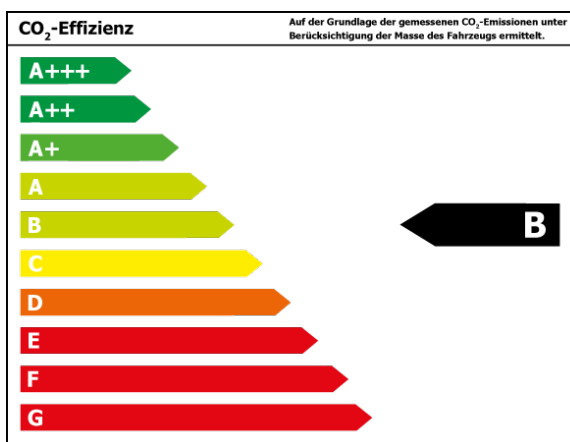

Fahrzeug-Exposé

J. Lauff GmbH & Co.KG

Kennnummer : DABG

Ausdruck vom: 28.04.2024

Finanzierungsbeispiel¹

Fragen Sie nach unseren Finanzierungsangeboten.
Gerne nehmen wir Ihren Gebrauchten in Zahlung !

Bitte beachten Sie, dass bei allen Angaben zum Fahrzeug Irrtümer und Änderungen vorbehalten sind!

Verbrauch

Innerorts* :	7,4 l/100 km
Ausserorts* :	4,4 l/100 km
Kombiniert* :	5,5 l/100 km
CO₂-Emission* :	125 g/km

*Weitere Informationen zum offiziellen Kraftstoffverbrauch und den offiziellen spezifischen CO₂-Emissionen neuer Personenkraftwagen können dem 'Leitfaden über den Kraftstoffverbrauch, die CO₂-Emissionen und den Stromverbrauch neuer Personenkraftwagen' entnommen werden, der an allen Verkaufsstellen und bei 'Deutsche Automobil Treuhand GmbH' unter www.dat.de unentgeltlich erhältlich ist.