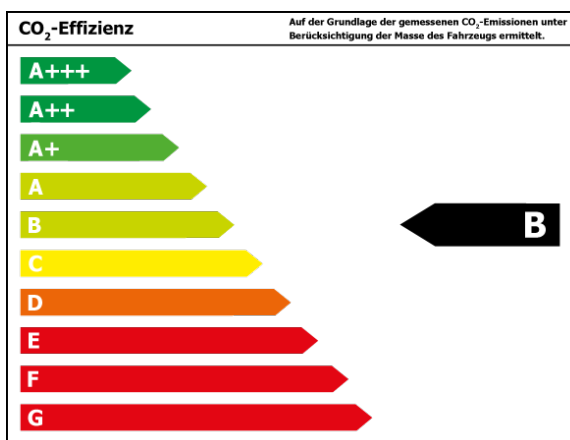

Fahrzeug-Exposé

J. Lauff GmbH & Co.KG

Kennnummer : DABG

Ausdruck vom: 28.04.2024

Finanzierungsbeispiel¹

Fragen Sie nach unseren Finanzierungsangeboten.
Gerne nehmen wir Ihren Gebrauchten in Zahlung !

Bitte beachten Sie, dass bei allen Angaben zum Fahrzeug Irrtümer und Änderungen vorbehalten sind!

Verbrauch

Innerorts* :	7,4 l/100 km
Ausserorts* :	4,4 l/100 km
Kombiniert* :	5,5 l/100 km
CO2-Emission* :	125 g/km

*Weitere Informationen zum offiziellen Kraftstoffverbrauch und den offiziellen spezifischen CO₂-Emissionen neuer Personenkraftwagen können dem 'Leitfaden über den Kraftstoffverbrauch, die CO₂-Emissionen und den Stromverbrauch neuer Personenkraftwagen' entnommen werden, der an allen Verkaufsstellen und bei 'Deutsche Automobil Treuhand GmbH' unter www.dat.de unentgeltlich erhältlich ist.