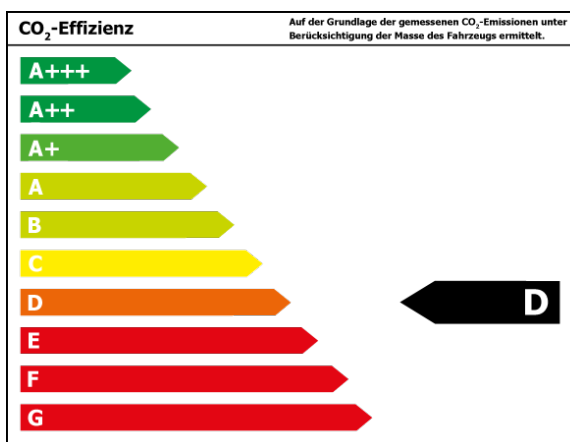

Fahrzeug-Exposé

J. Lauff GmbH & Co.KG

Kennnummer : HACF

Ausdruck vom: 29.04.2024

Finanzierungsbeispiel¹

Fragen Sie nach unseren Finanzierungsangeboten.
Gerne nehmen wir Ihren Gebrauchten in Zahlung !

Bitte beachten Sie, dass bei allen Angaben zum Fahrzeug Irrtümer und Änderungen vorbehalten sind!

Verbrauch

Innerorts* :	14,2 l/100 km
Ausserorts* :	8,7 l/100 km
Kombiniert* :	10,7 l/100 km
CO₂-Emission* :	243 g/km

*Weitere Informationen zum offiziellen Kraftstoffverbrauch und den offiziellen spezifischen CO₂-Emissionen neuer Personenkraftwagen können dem 'Leitfaden über den Kraftstoffverbrauch, die CO₂-Emissionen und den Stromverbrauch neuer Personenkraftwagen' entnommen werden, der an allen Verkaufsstellen und bei 'Deutsche Automobil Treuhand GmbH' unter www.dat.de unentgeltlich erhältlich ist.