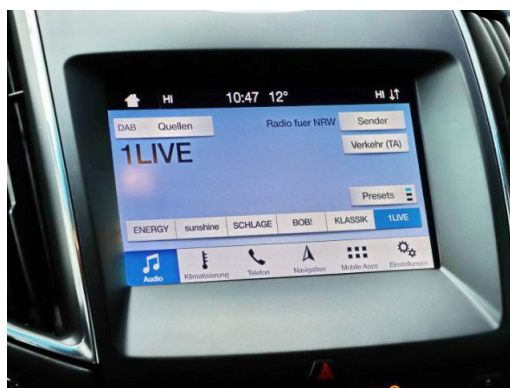

Fahrzeug-Exposé

J. Lauff GmbH & Co.KG

Kennnummer : M-759641

Ausdruck vom: 29.04.2024