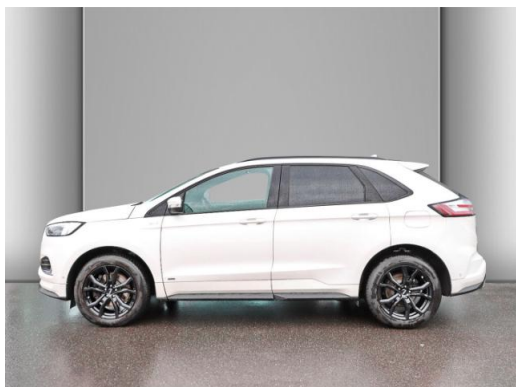

Fahrzeug-Exposé

J. Lauff GmbH & Co.KG

Kennnummer : M-759641

Ausdruck vom: 29.04.2024

Unser Ford Verkaufsteam in Moers

Sascha Krüger Ford Verkaufsteam E-Mail: sascha.krueger@lauff.de Telefon: 02841-79 40 45	Benjamin Simon Ford Verkaufsteam E-Mail: benjamin.simon@lauff.de Telefon: 02841-79 40 46	Dominik Kasper Ford Verkaufsteam E-Mail: dominik.kasper@lauff.de Telefon: 02841-79 40 14	Fabian Figura Ford Verkaufsteam E-Mail: fabian.figura@lauff.de Telefon: 02841-79 40 13

Automobile Lauff J. Lauff Automobile GmbH & Co. KG
Am Schürmannshütt 55, 47441 Moers