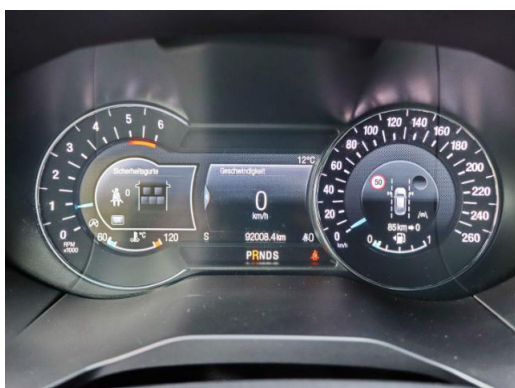

Fahrzeug-Exposé

J. Lauff GmbH & Co.KG

Kennnummer : M-759641

Ausdruck vom: 29.04.2024