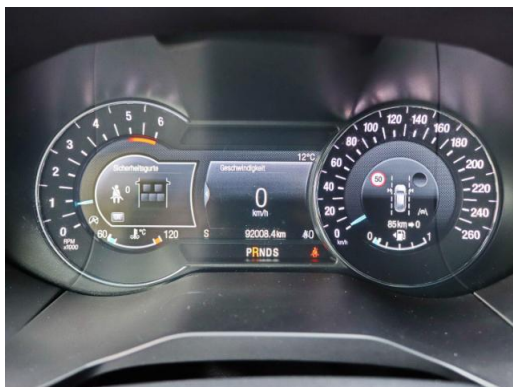

Fahrzeug-Exposé

J. Lauff GmbH & Co.KG

Kennnummer : M-759641

Ausdruck vom: 29.04.2024