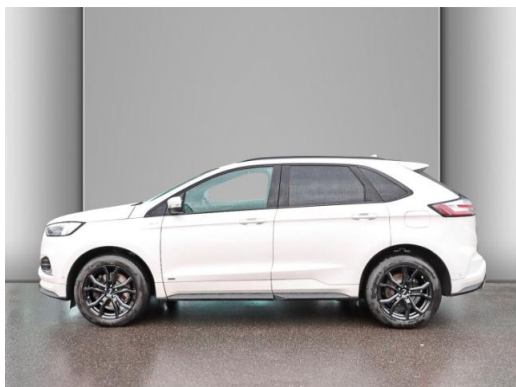

Fahrzeug-Exposé

J. Lauff GmbH & Co.KG

Kennnummer : M-759641

Ausdruck vom: 29.04.2024

Unser Ford Verkaufsteam in Moers

 Sascha Krüger Ford Verkaufberater E-Mail: sascha.krueger@lauff.de Telefon: 02841-79 40 45	 Benjamin Simon Ford Verkaufberater E-Mail: benjamin.simon@lauff.de Telefon: 02841-79 40 46	 Dominik Kasper Ford Verkaufberater E-Mail: dominik.kasper@lauff.de Telefon: 02841-79 40 14	 Fabian Figura Ford Verkaufberater E-Mail: fabian.figura@lauff.de Telefon: 02841-79 40 13

Automobile Lauff J. Lauff Automobile GmbH & Co. KG
Am Schürmannshütt 55, 47441 Moers