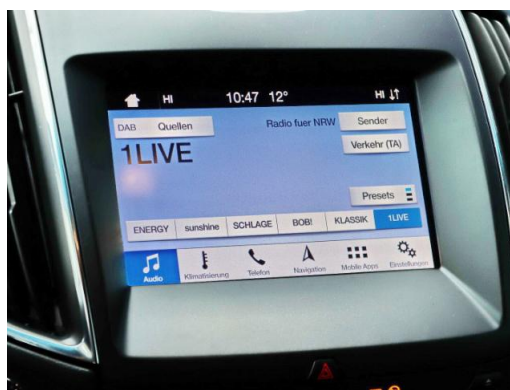

Fahrzeug-Exposé

J. Lauff GmbH & Co.KG

Kennnummer : M-759641

Ausdruck vom: 28.04.2024